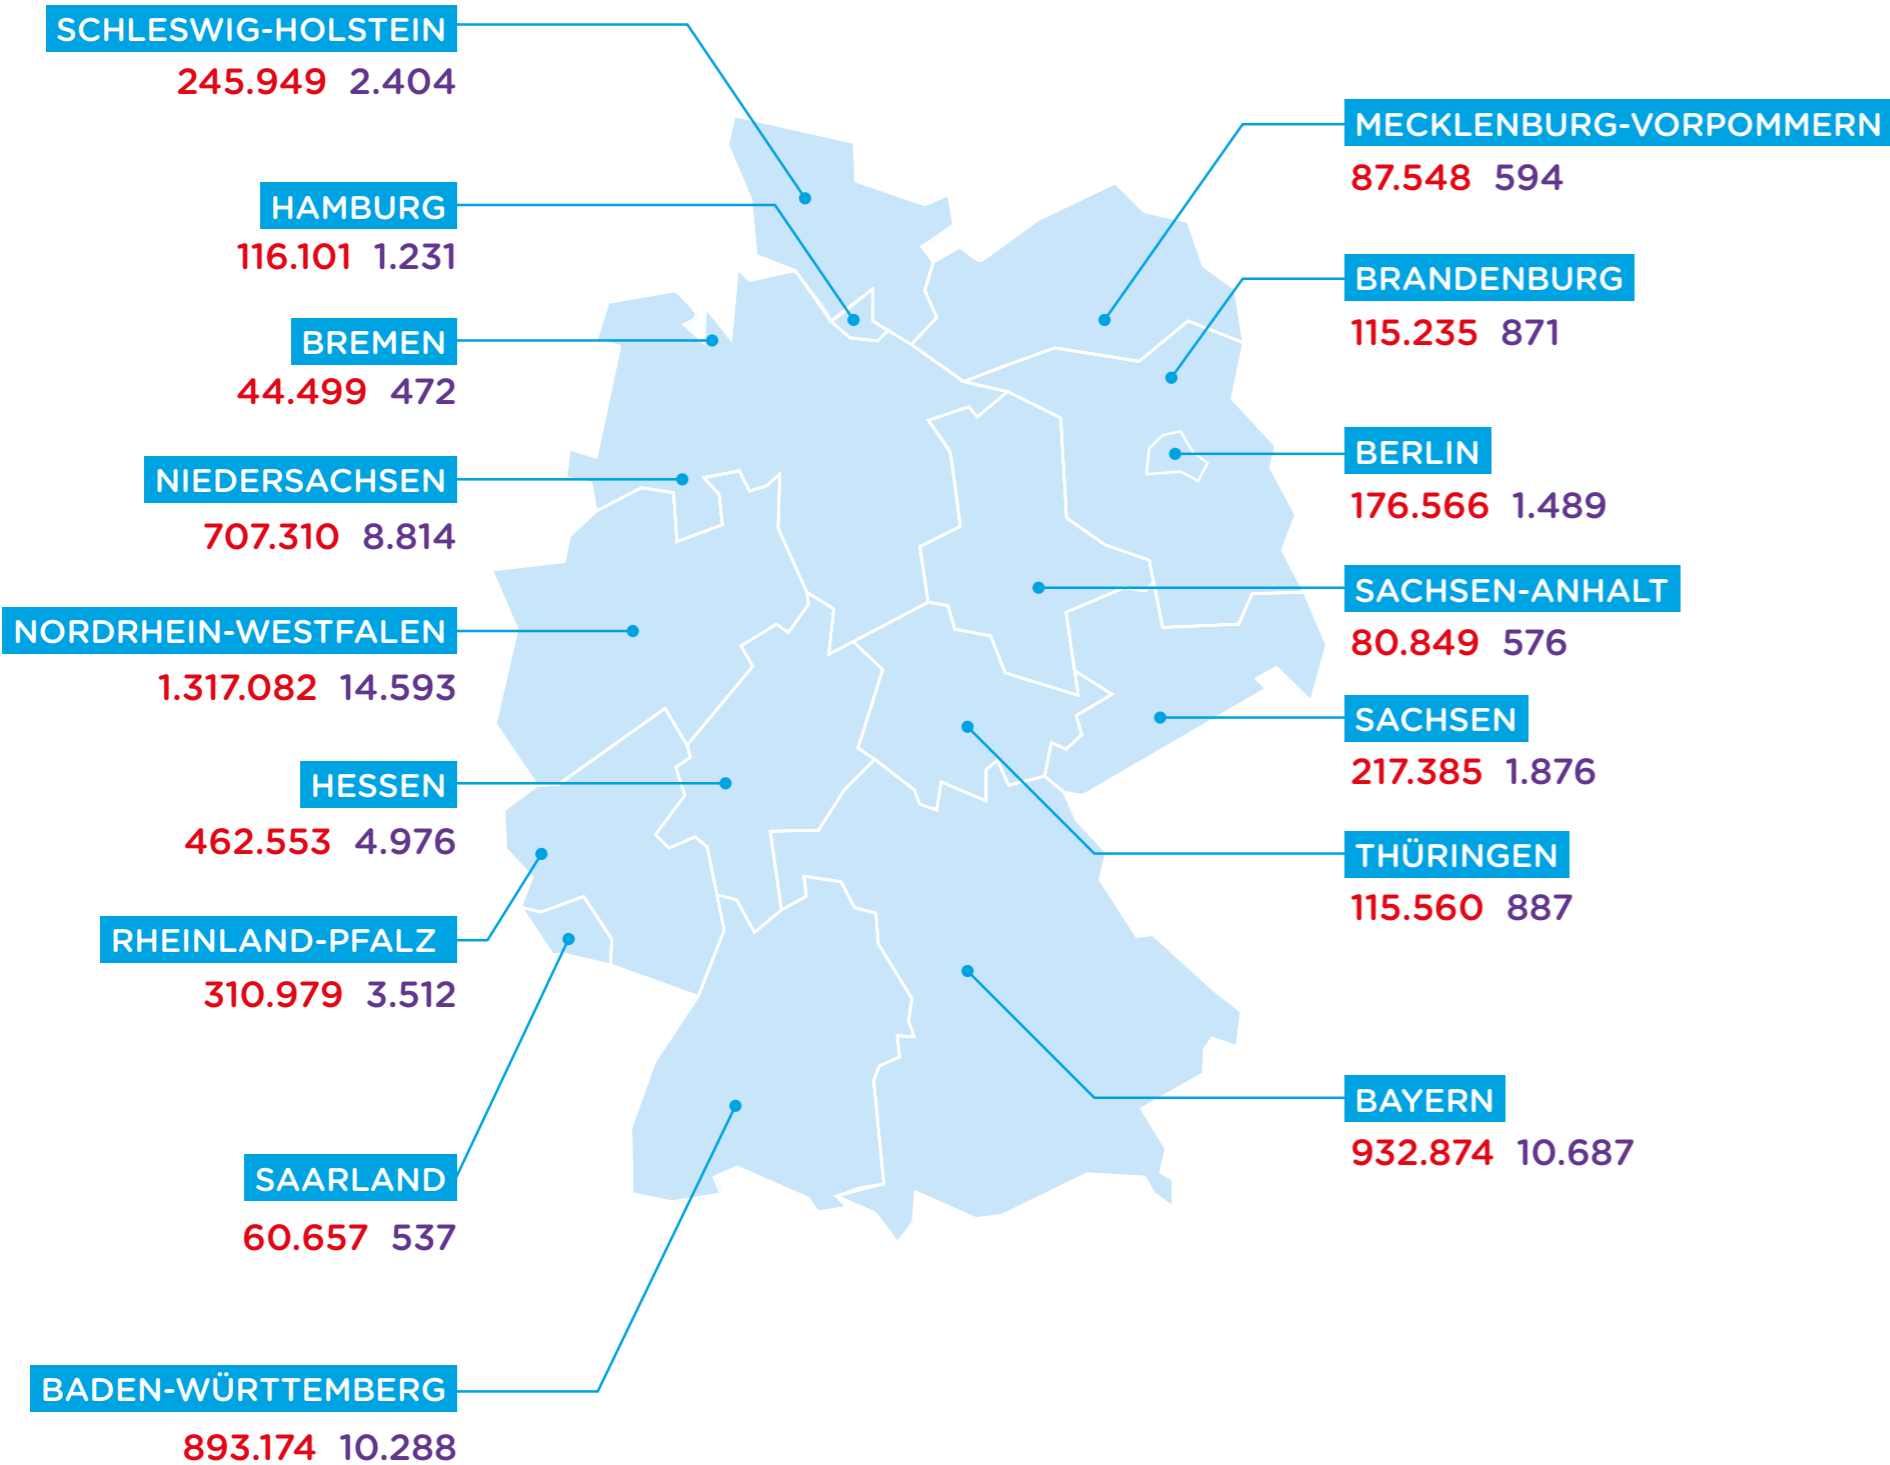

## DIE STÄRKSTEN LANDKREISE PRO BUNDESLAND

### NIEDERSACHSEN

Region Hannover	65.936
Entnahmen	644
Osnabrück	53.394
Entnahmen	936
Emsland	48.965
Entnahmen	769

### SACHSEN

Dresden, Stadt	45.204
Entnahmen	481
Leipzig, Stadt	32.580
Entnahmen	316
Bautzen	17.498
Entnahmen	117

### THÜRINGEN

Erfurt, Stadt	13.635
Entnahmen	80
Eichsfeld	11.922
Entnahmen	103
Wartburgkreis	7.652
Entnahmen	77