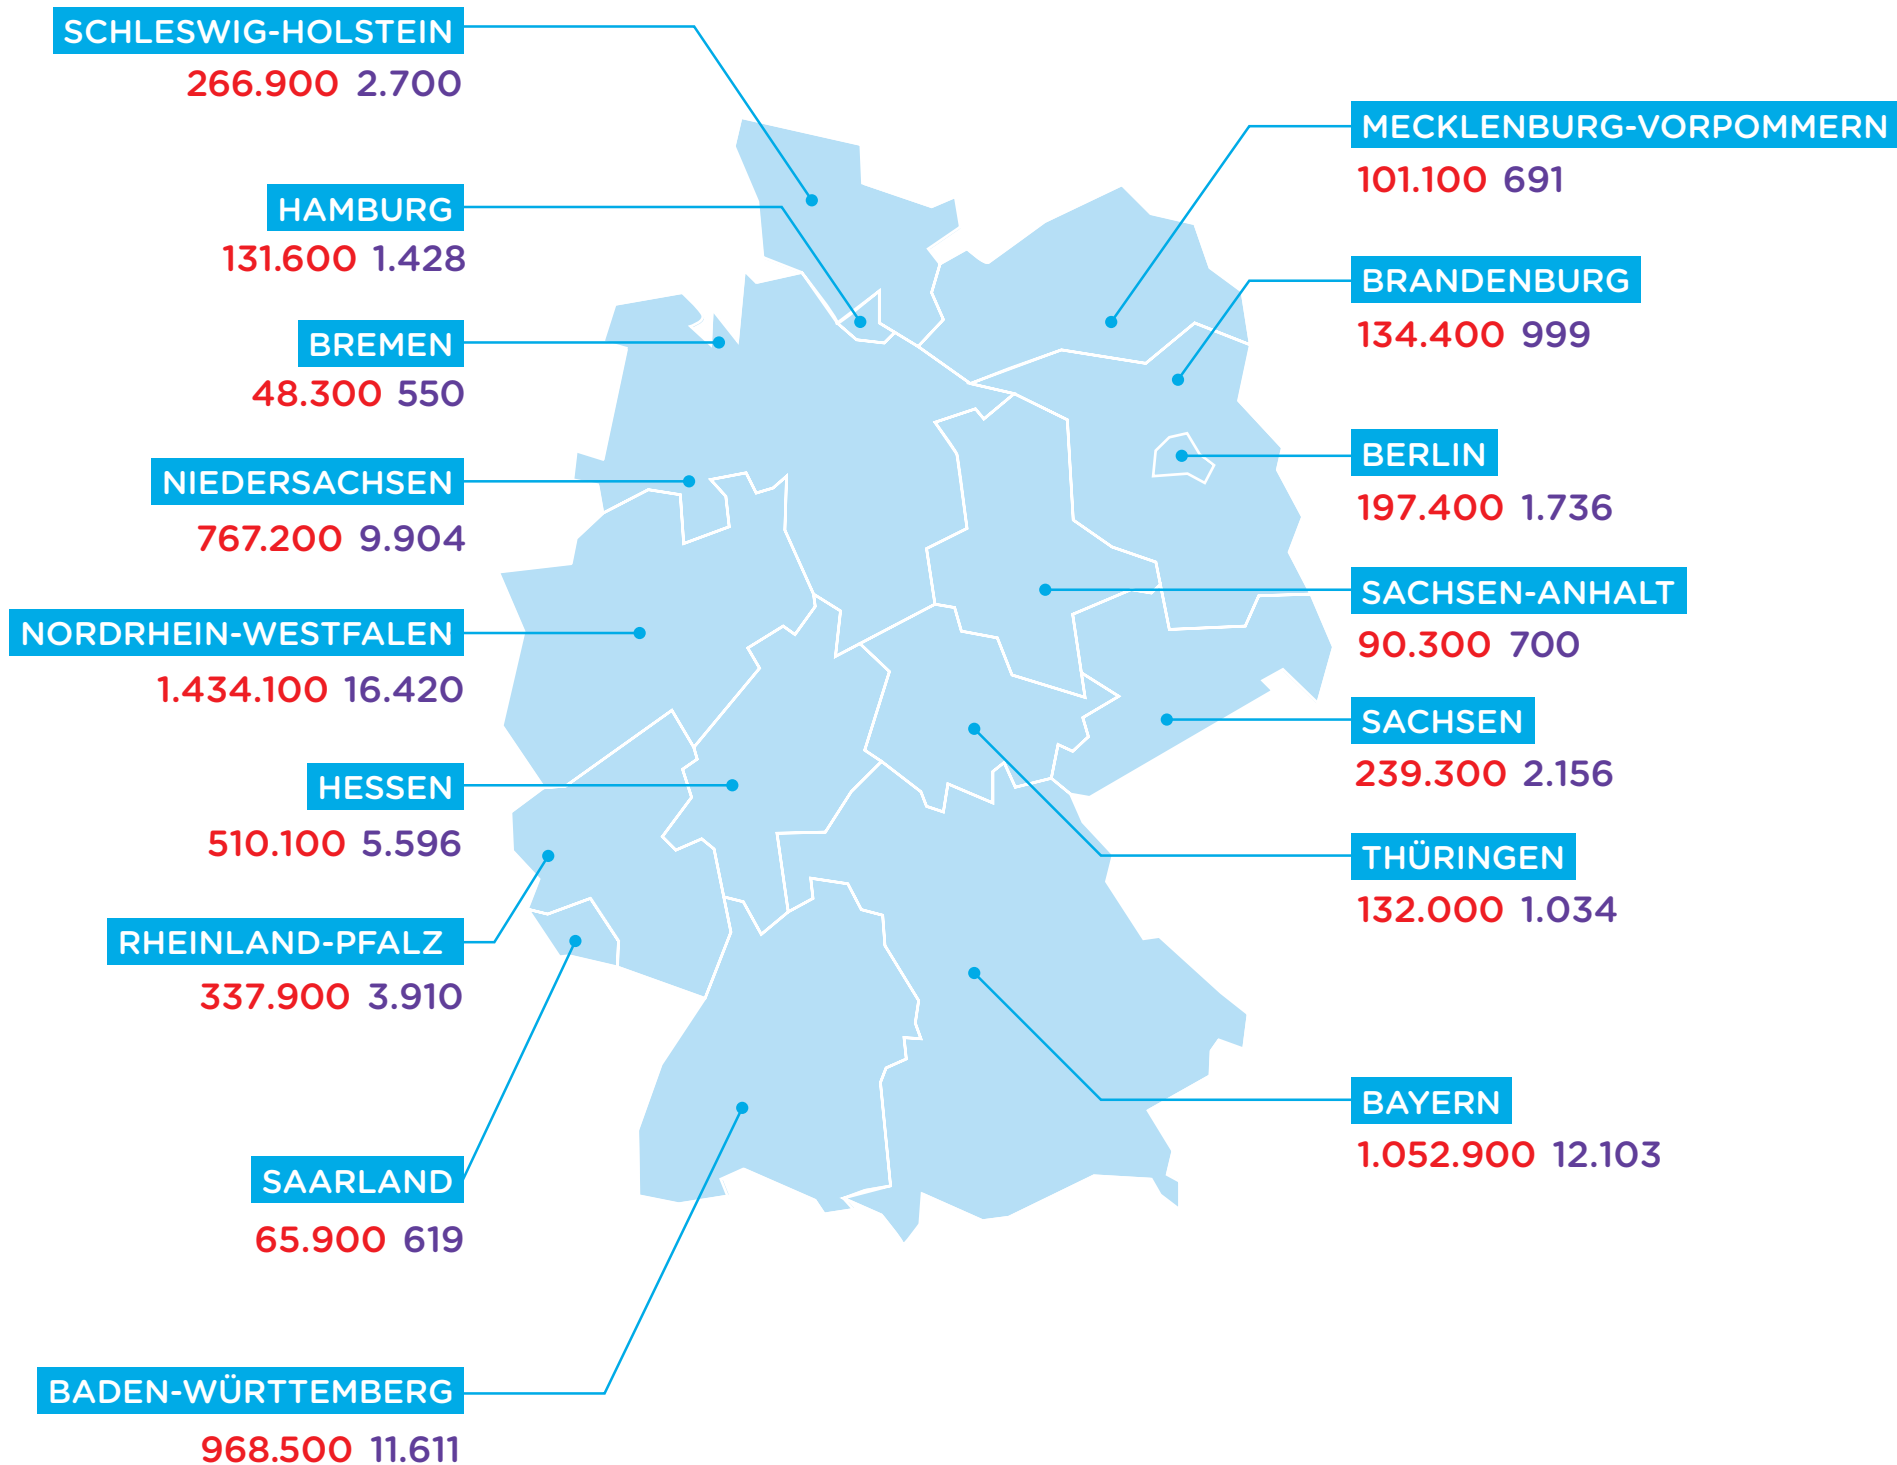

DKMS-SPENDER IN DEUTSCHLAND

● REGISTRIERTE AKTIVE SPENDER ● ANZAHL ENTNAHMEN

DIE STÄRKSTEN LANDKREISE PRO BUNDESLAND

BADEN-WÜRTTEMBERG

Ludwigsburg	66.300
Entnahmen	884
Esslingen	56.700
Entnahmen	854
Stuttgart	56.000
Entnahmen	698

MECKLENBURG-VORPOMMERN

Landkreis Rostock	18.200
Entnahmen	145
Mecklenburgische Seenplatte	15.800
Entnahmen	113
Vorpommern-Rügen	14.600
Entnahmen	91

NIEDERSACHSEN

Region Hannover	73.700
Entnahmen	758
Osnabrück	55.600
Entnahmen	1.031
Emsland	52.600
Entnahmen	849

SACHSEN-ANHALT

Magdeburg, Landeshauptstadt	10.900
Entnahmen	103
Halle (Saale), Stadt	10.700
Entnahmen	86
Harz	10.200
Entnahmen	87

SCHLESWIG-HOLSTEIN

Pinneberg	30.000
Entnahmen	311
Rendsburg-Eckernförde	27.400
Entnahmen	320
Segeberg	26.000
Entnahmen	261

THÜRINGEN

Erfurt, Stadt	14.700
Entnahmen	107
Eichsfeld	13.000
Entnahmen	119
Wartburgkreis	9.000
Entnahmen	82