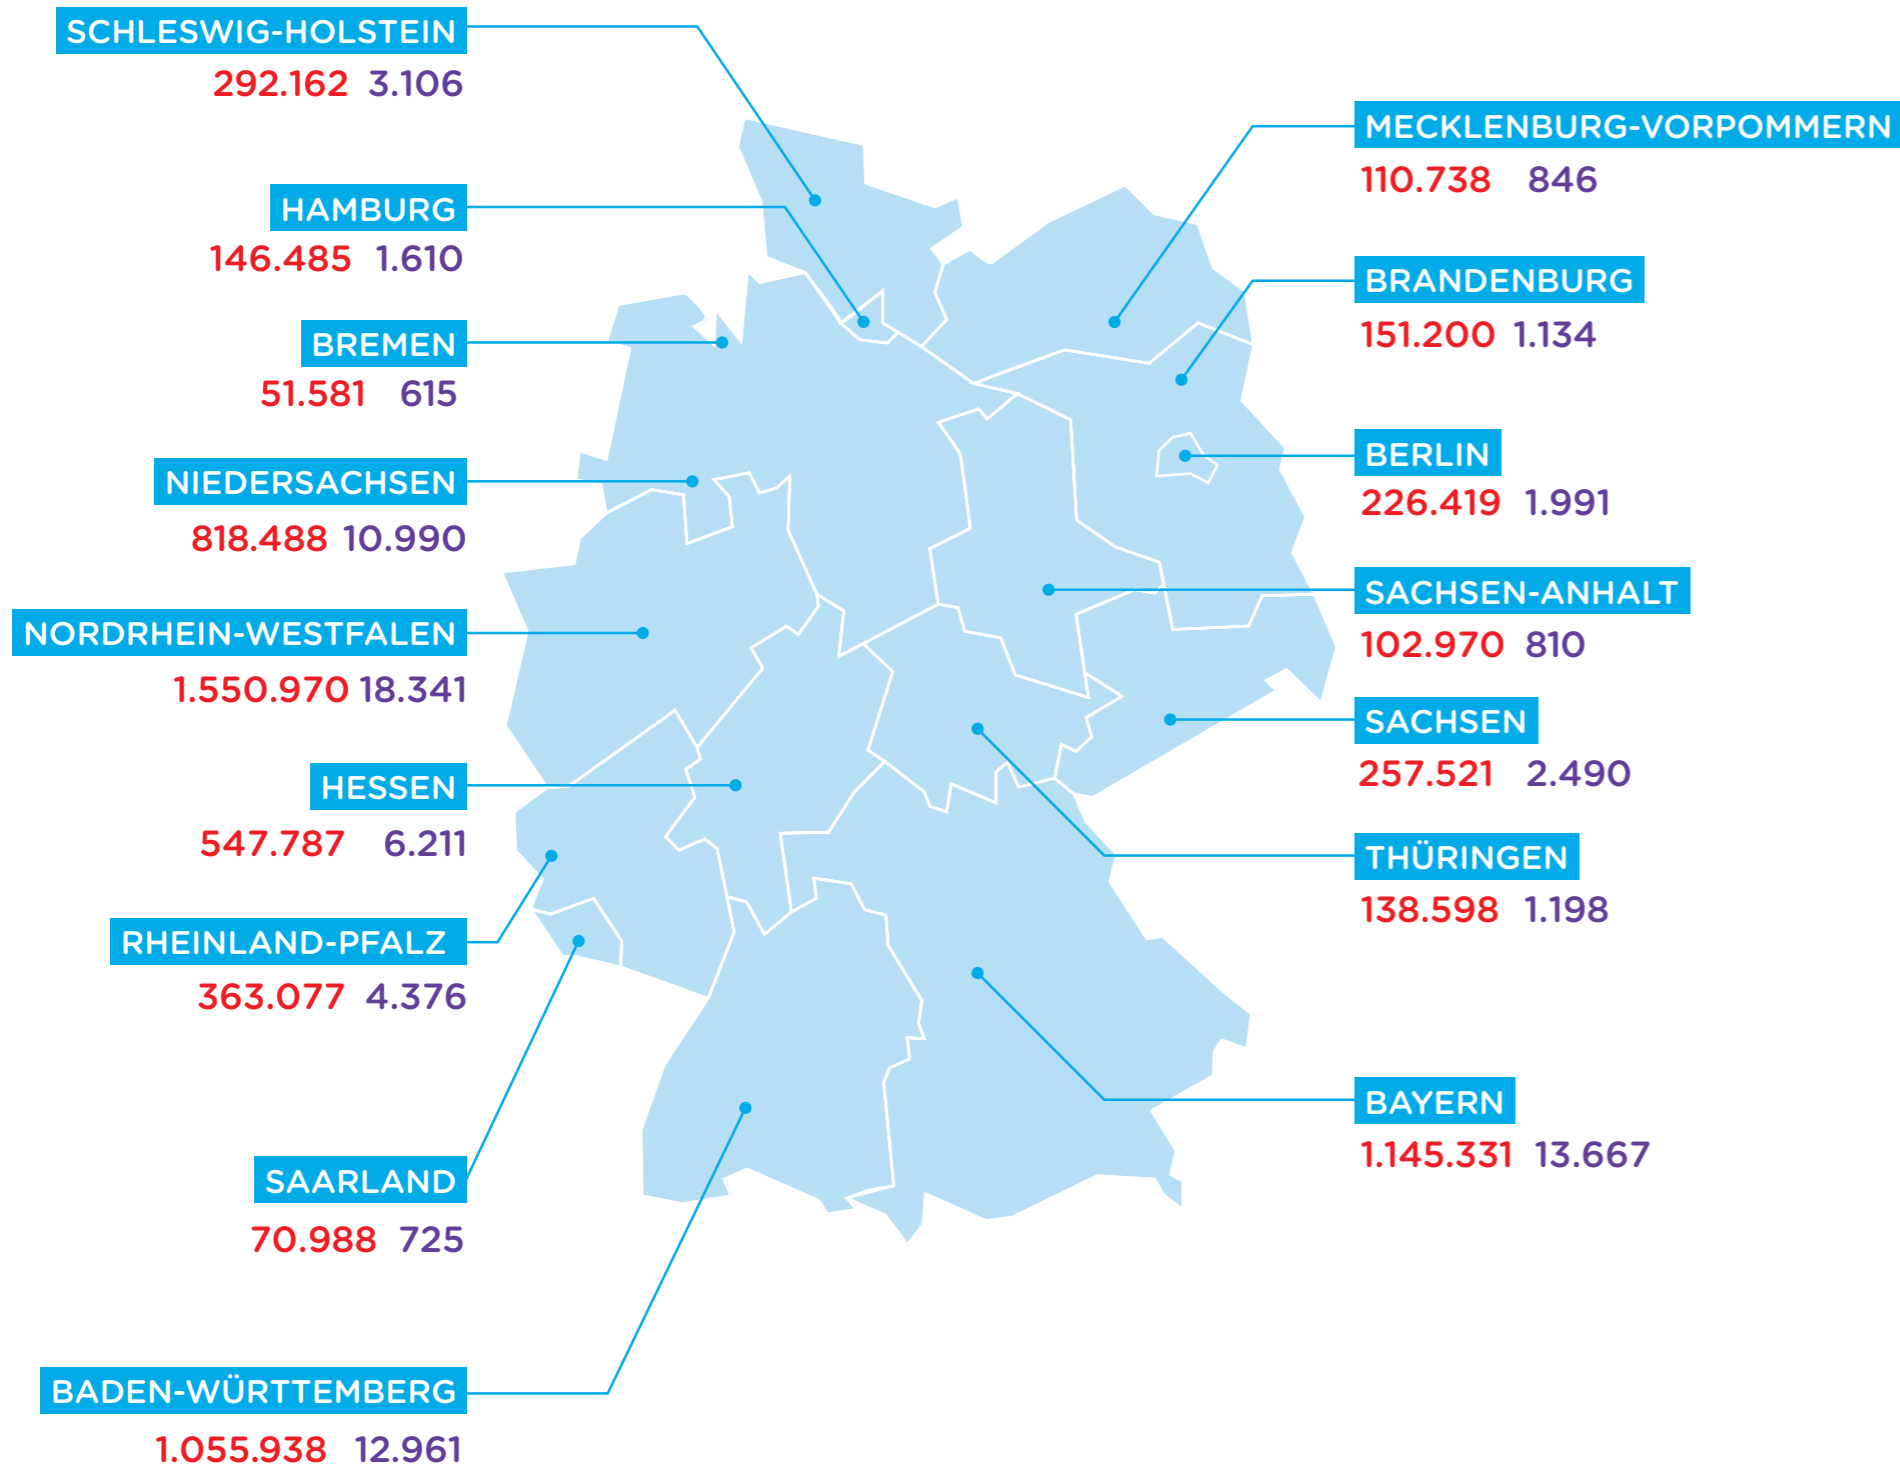

DKMS SPENDER:INNEN IN DEUTSCHLAND

● REGISTRIERTE AKTIVE SPENDER:INNEN ● ANZAHL ENTNAHMEN

DIE STÄRKSTEN LANDKREISE PRO BUNDESLAND

BADEN-WÜRTTEMBERG

Ludwigsburg	69.982
Entnahmen	941
Esslingen	62.663
Entnahmen	920
Stuttgart	58.905
Entnahmen	738

NORDRHEIN-WESTFALEN

Köln, Stadt	114.611
Entnahmen	1.312
Rhein-Sieg-Kreis	64.734
Entnahmen	818
Steinfurt	54.229
Entnahmen	693

BAYERN

München, Landeshauptstadt	101.926
Entnahmen	1.192
Augsburg	57.811
Entnahmen	665
Nürnberg	33.811
Entnahmen	378

BREMEN

Bremen, Stadt	42.848
Entnahmen	512
Bremerhaven, Stadt	8.733
Entnahmen	103

SACHSEN-ANHALT

Harz	12.120
Entnahmen	96
Magdeburg, Landeshauptstadt	11.804
Entnahmen	127
Halle (Saale), Stadt	11.667
Entnahmen	98

NIEDERSACHSEN

Region Hannover	81.893
Entnahmen	891
Osnabrück	57.694
Entnahmen	1.107
Emsland	54.900
Entnahmen	921